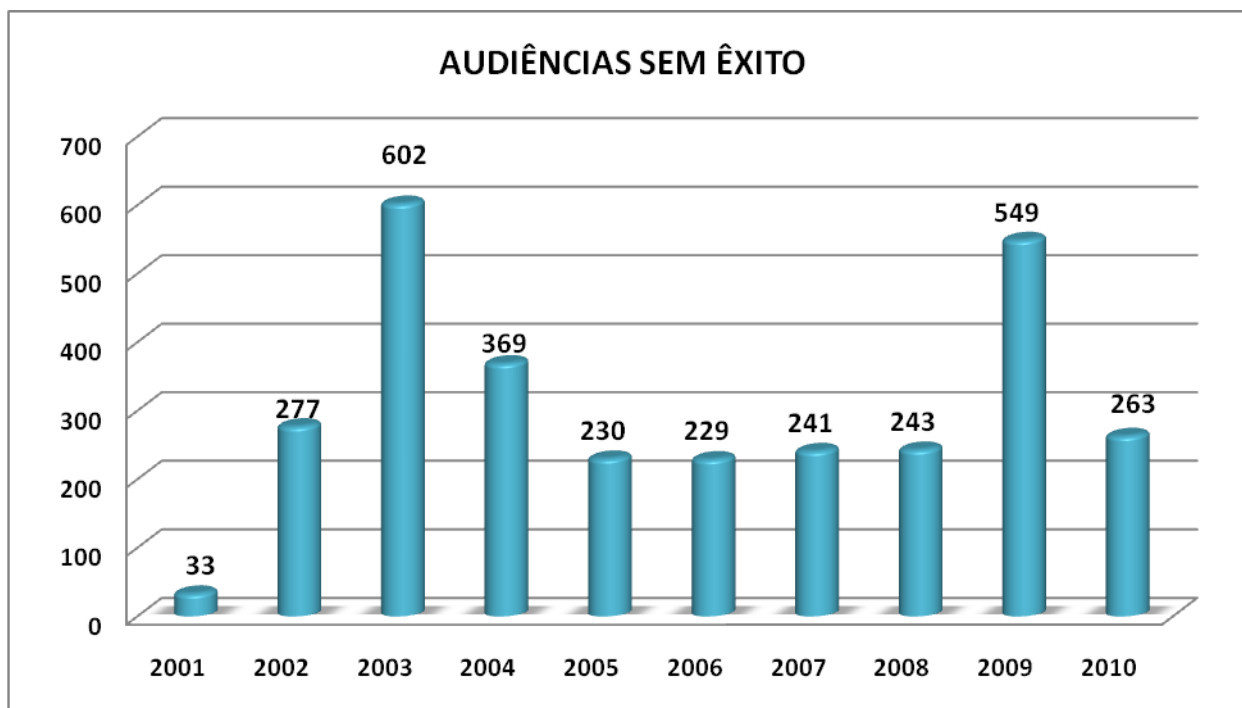

**1º Gráfico:** Número de processos distribuídos no Juizado Itinerante desta Comarca nos anos de 2001,2002,2003,2004,2005,2006,2007,2008,2009,2010(atualizado até 30/06/2010).

**2º Gráfico:** Número de AUDIÊNCIAS COM ÊXITO (acordo homologado) no Juizado Itinerante desta Comarca nos anos de 2001,2002,2003,2004,2005,2006,2007,2008,2009 e 2010(atualizado até 30/06/2010).

**3º Gráfico:** Número de AUDIÊNCIAS SEM ÊXITO (não acordo) no Juizado Itinerante desta Comarca nos anos de 2001, 2002,2003,2004,2005,2006,2007,2008,2009 e 2010 (atualizado até 30/06/2010).

**Observação:** A unidade II iniciou seus trabalhos em junho de 2002.

ANO	AÇÕES INICIADAS	ACORDOS	NÃO ACORDO
2001	349	198	33
2002	4295	2787	277
2003	7804	4631	602
2004	10503	7837	369
2005	10316	8191	230
2006	11512	9699	229
2007	10803	9216	241
2008	10225	9029	243
2009	10428	9367	549
2010	4829	4361	263
<b>TOTAL</b>	<b>81.064</b>	<b>65.316</b>	<b>3.036</b>